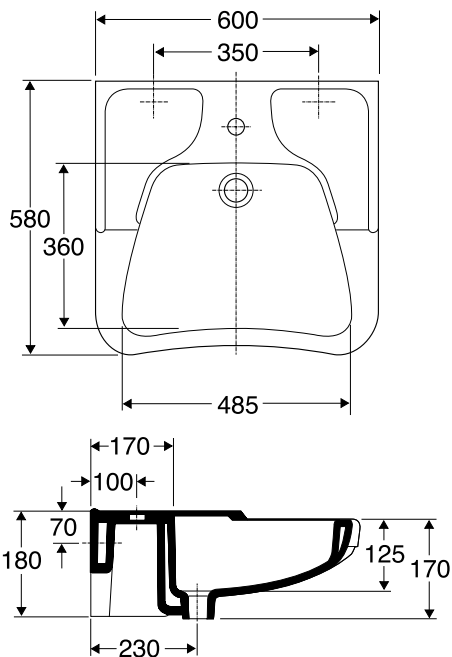

## Ifö tvättställ 2512

Ett stadigt tvättställ med god plats under tvättstället. Stor bassäng som ger bra plats också för den som behöver hjälp med att tvätta sig. Greppvänliga kanter som ger bra stöd för armar och händer. Finns med eller utan bräddavlopp. Monteras på bultar.

I leveransen ingår  
Monteringsanvisning Ifö nr  
95340.  
Fästanordning Ifö nr 99629.

Produkt	Ifö nr	RSK nr
Vit med bräddavlopp	25120	752 56 02
Vit utan bräddavlopp	2512000000100	752 56 04

2

2512, 600x580 mm